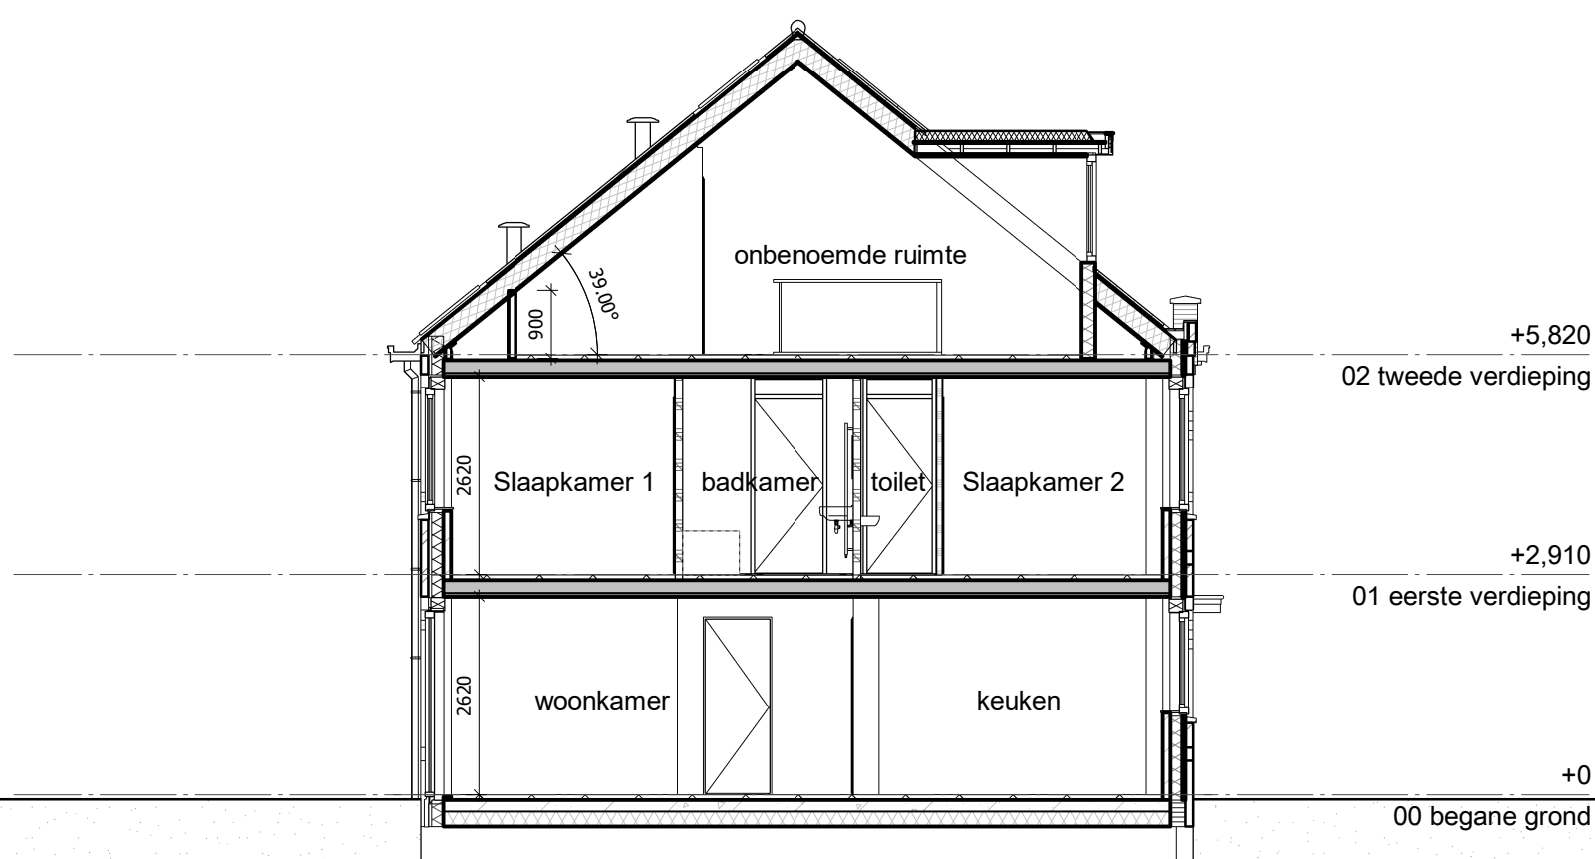

vloeren

-  Breedplaatvloer conform opgave constructeur
-  Geïsoleerde ribbenvloer dik 350mm Rc=3,7 m2KW

binnendeuren

-  stalen kozijn met stompe deur
- standaard 930x2315
- tenzij anders aangegeven
- mk. 730x2315

FORMAAT : A3

DATUM : 17-08-2023

BLAD :

15 BN-66

Voorgevel

Achtergevel

Doorsnede

ADRES : Groeneweg 38, 3059 LC Rotterdam TELEFOON : 010 - 2221000
 EMAIL : info@knaap.nl WEBSITE : www.knaap.nl

OPDRACHTGEVER :

Knaap Maatwoningen
 Groeneweg 38, 3059 LC Rotterdam
 Westvaartpark, Hazerswoude-Rijndijk

PROJECT :

Rijwoningen algemeen

ONDERDEEL :

Gevels en doorsnede

PROJECTNUMMER :

122-8103