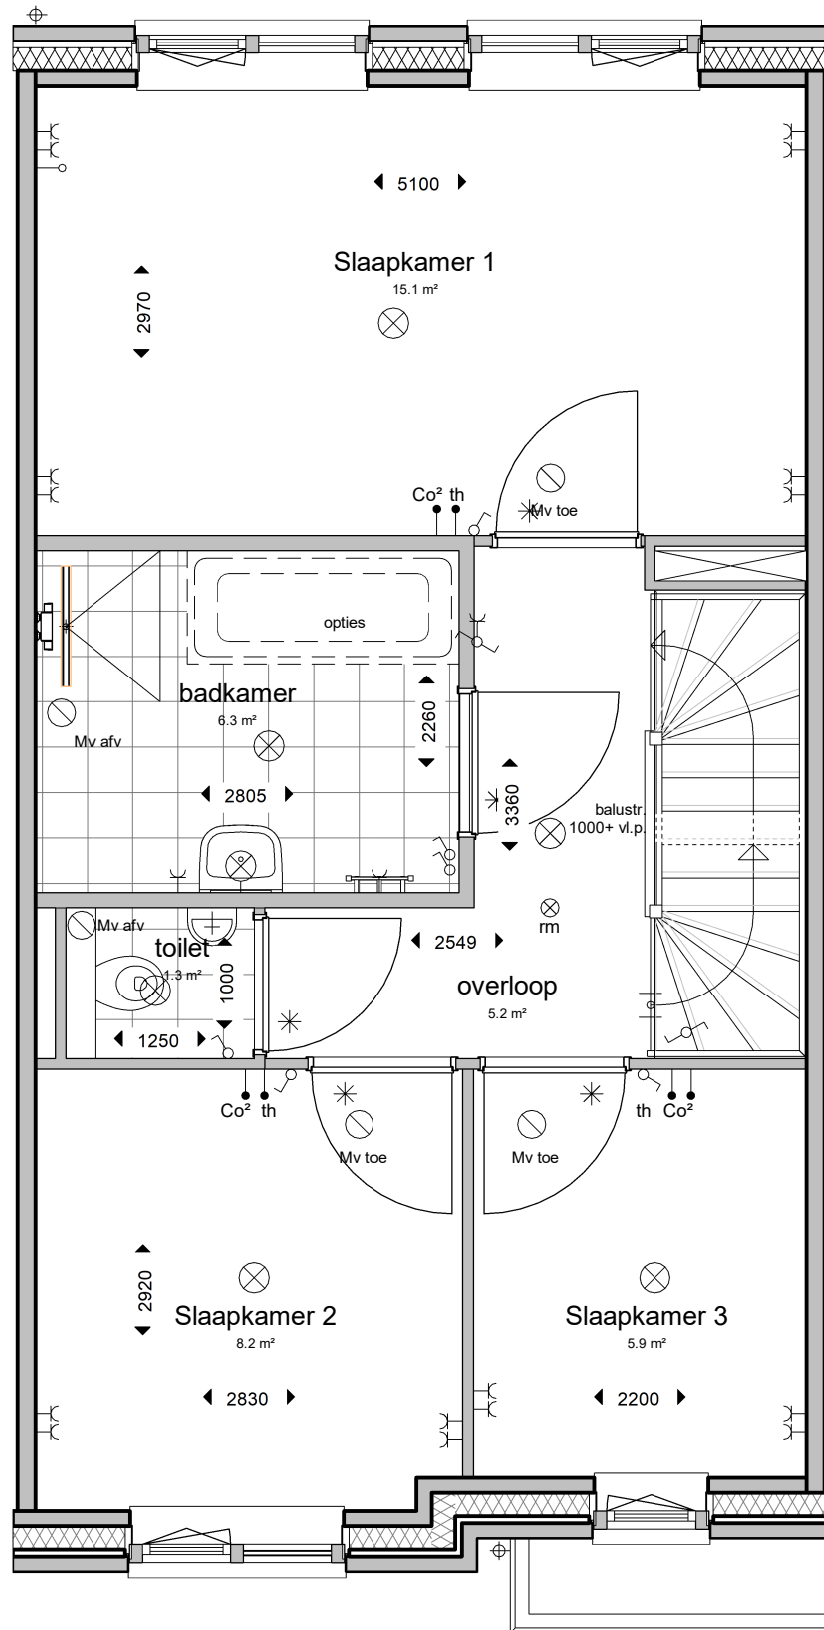

1e Verdieping

ADRES : Groeneweg 38, 3059 LC Rotterdam TELEFOON : 010 - 2221000
EMAIL : info@knaap.nl WEBSITE : www.knaap.nl

OPDRACHTGEVER :

Knaap Maatwoningen
Groeneweg 38, 3059 LC Rotterdam
Westvaartpark, Hazerswoude-Rijndijk

PROJECT :

Rijwoningen algemeen

ONDERDEEL :

1e Verdieping

PROJECTNUMMER :

122-8103

SCHAAL : 1:50

FORMAAT : A3

DATUM : 17-08-2023

BLAD :

14 BN-66