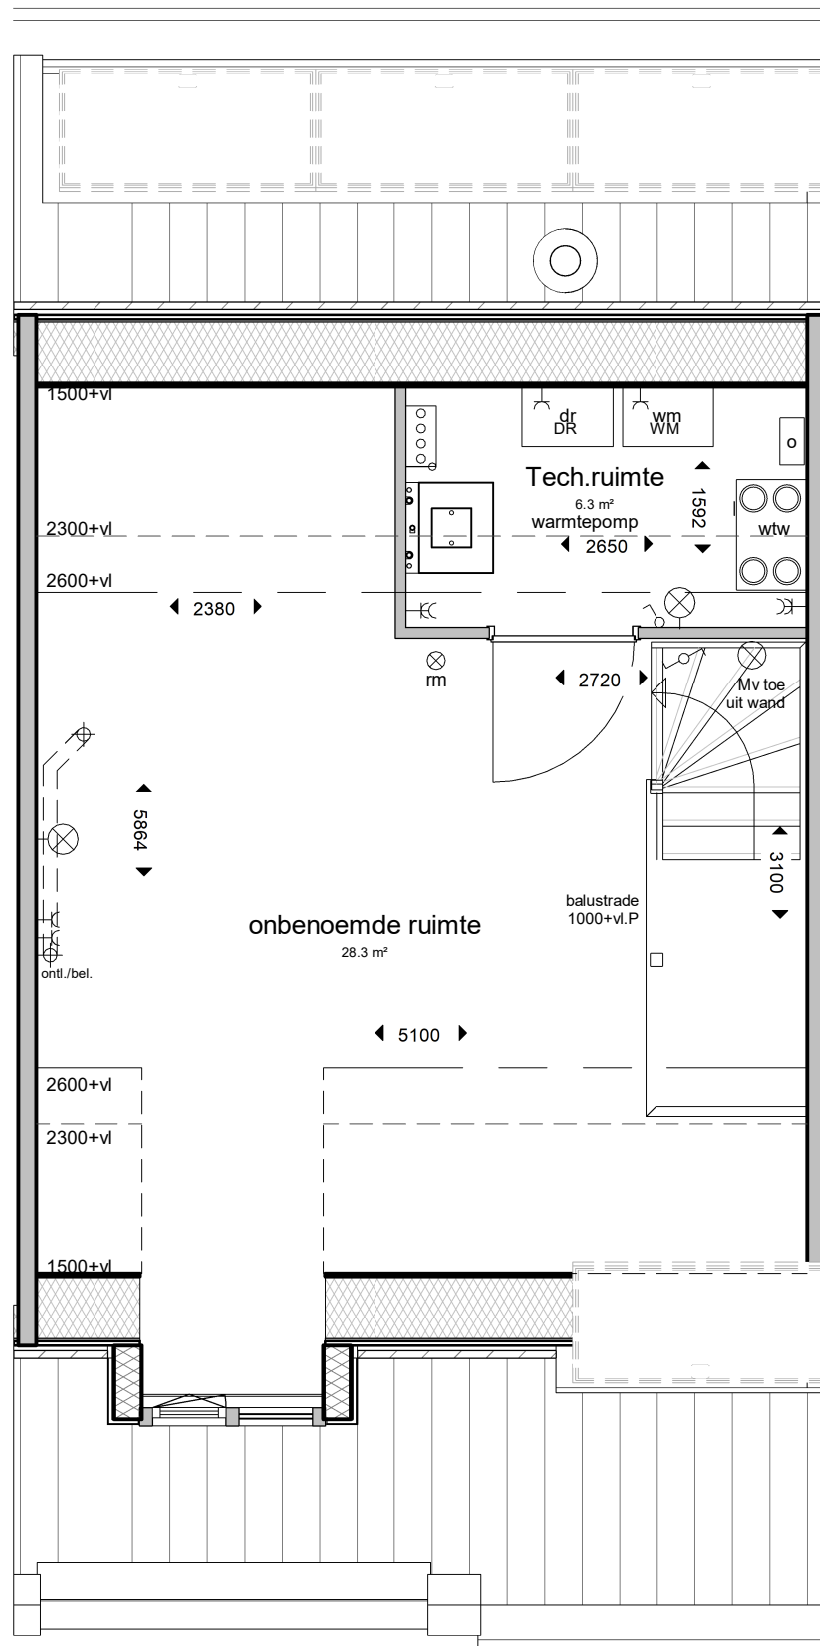

2e Verdieping

ADRES : Groeneweg 38, 3059 LC Rotterdam TELEFOON : 010 - 2221000
EMAIL : info@knaap.nl WEBSITE : www.knaap.nl

OPDRACHTGEVER :

Knaap Maatwoningen
Groeneweg 38, 3059 LC Rotterdam

PROJECT :

Westvaartpark, Hazerswoude-Rijndijk
Rijwoningen algemeen

ONDERDEEL :

2e Verdieping

PROJECTNUMMER :

122-8103

SCHAAL : 1:50

FORMAAT : A3

DATUM : 17-08-2023

BLAD :

15 BN-66