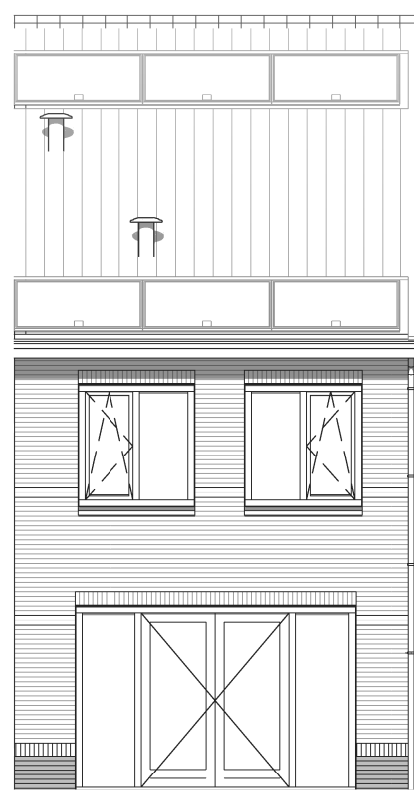

Achtergevel